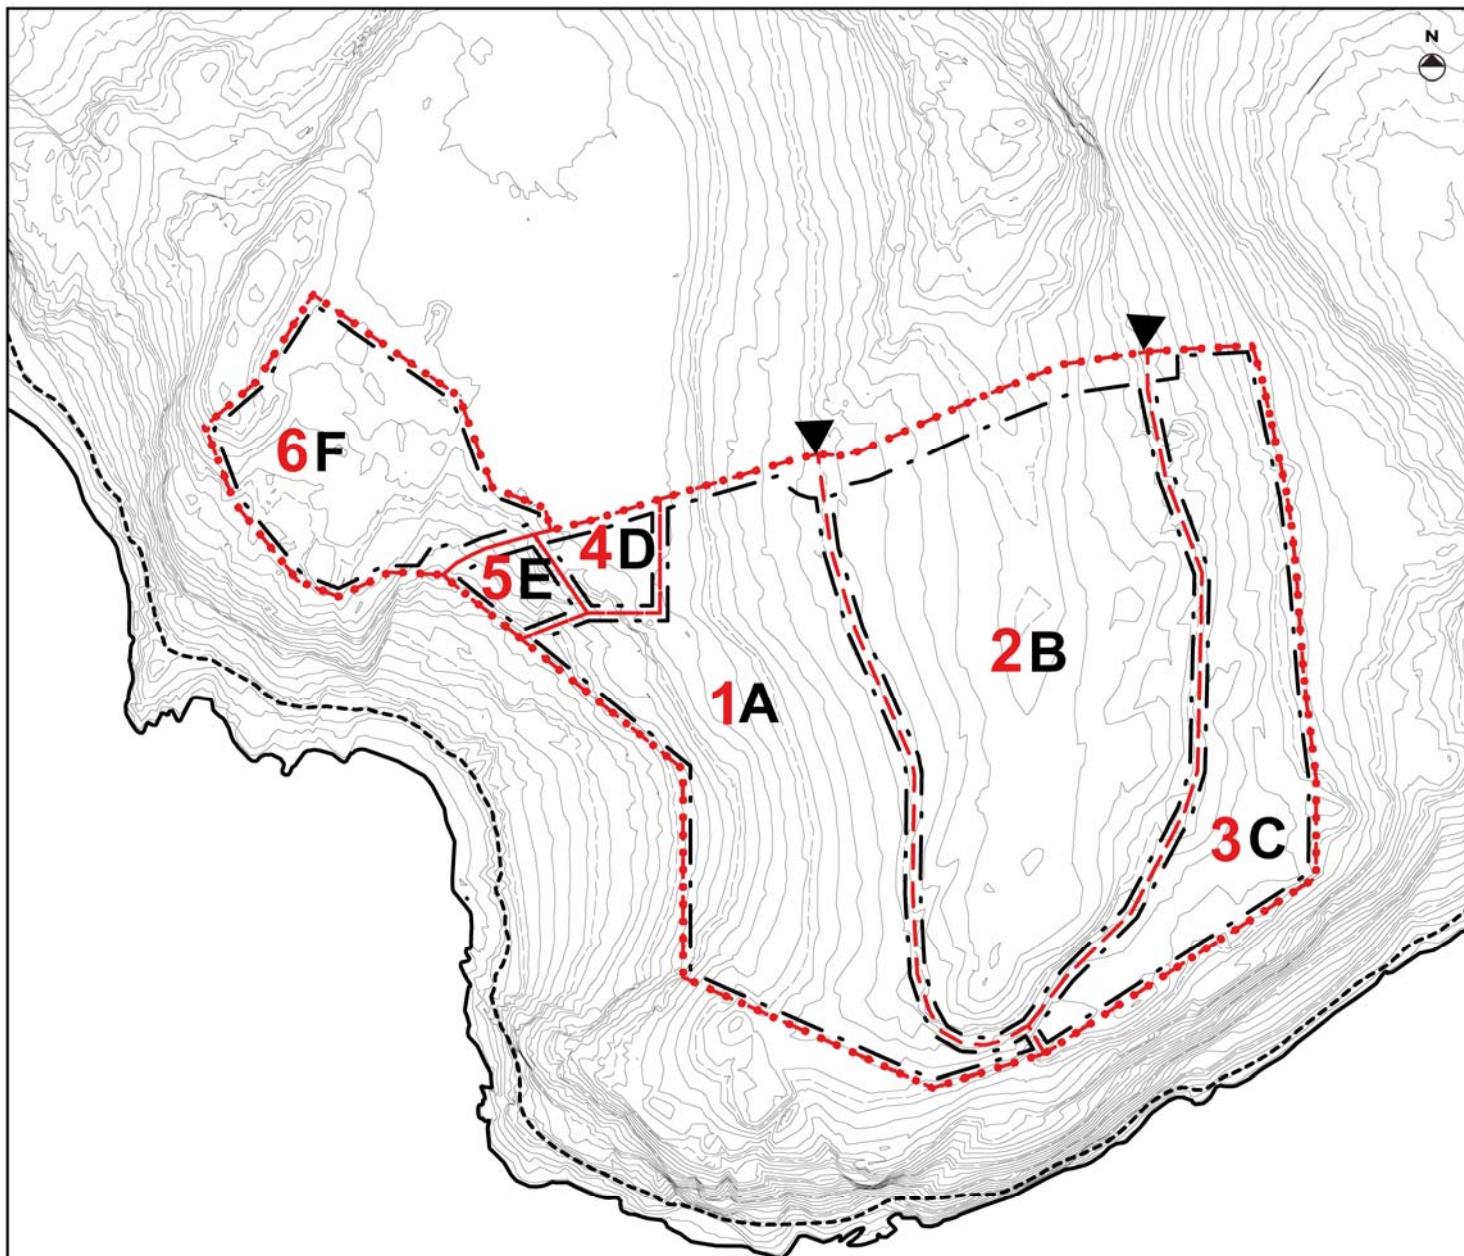

**Ilisarnaatinut nassuiaatit
Signaturforklaring**

- Imm. ilaata killinga / Delområdegrænse
- Immikkuullarissiq / Detailområder
- Sanaartorfiit / Bygeområder
- Aqqusineerq sineriakkoortoq / Kyststi
- Aqqusuneqarfik / Vejadgang

0 250
meter
Skala: 1:5.000

KOMMUNEQARFIK SERMERSOOQ
Sanarfinermut Avatangiisinullu Ingerlatsivik
Forvaltning for Anlæg og Miljø

Kommunimut pilersaarummut tapiliussaq 5A7-1
Kommuneplantillæg 5A7-1

Ilangussaq I, Immikkoortoq 5A7
Bilag I, Delområde 5A7
Aggusti 2017 / August 2017
Uutuut 1: 5000 / Mål 1: 5000
A4